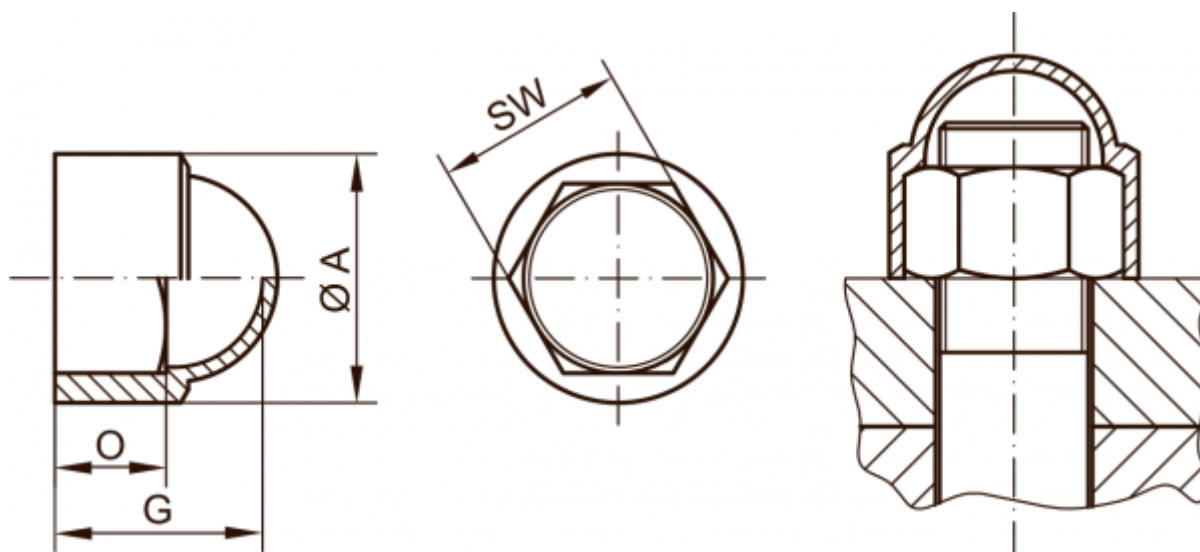

Varenummer: 59GPN10001077

Beskrivelse: KLEE Prop for møtrik GPN 1000 / 1077 - NV 30

Mål

A	= 37.4
For	= M20x1,5 - M20x2
G	= 31
O	= 17
SW (Nøglevidde)	= 30